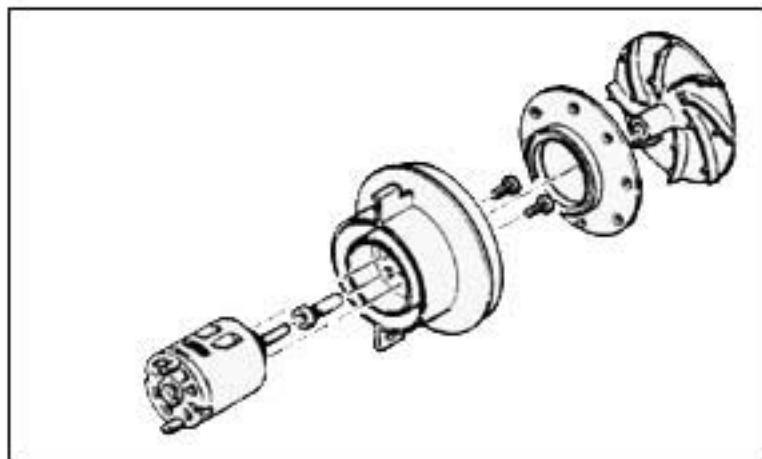

**резервни части на HL 1400 S**  
**spare parts HL 1400 S**

<b>HL 1400 S 3459</b>	<b>230 V западно- европ. стандарт</b>	<b>240 V английски стандарт</b>	<b>120 V канадски стандарт</b>	<b>240 V австрийски стандарт</b>
Корпус 3459 <i>Housing Set</i>	3834300			
Мрежови кабел, намотан <i>Power supply cord</i>	3834500	3835300		
Моторна единица <i>CW Motor unit</i>	1638300			
Ел.ключ <i>switch</i>	3955300			
Комутационен блок с ел.ключ <i>Interconnection bloc incl. switch</i>	3955200			
HL-нагревател <i>Heating element</i>	3291400	2560200		