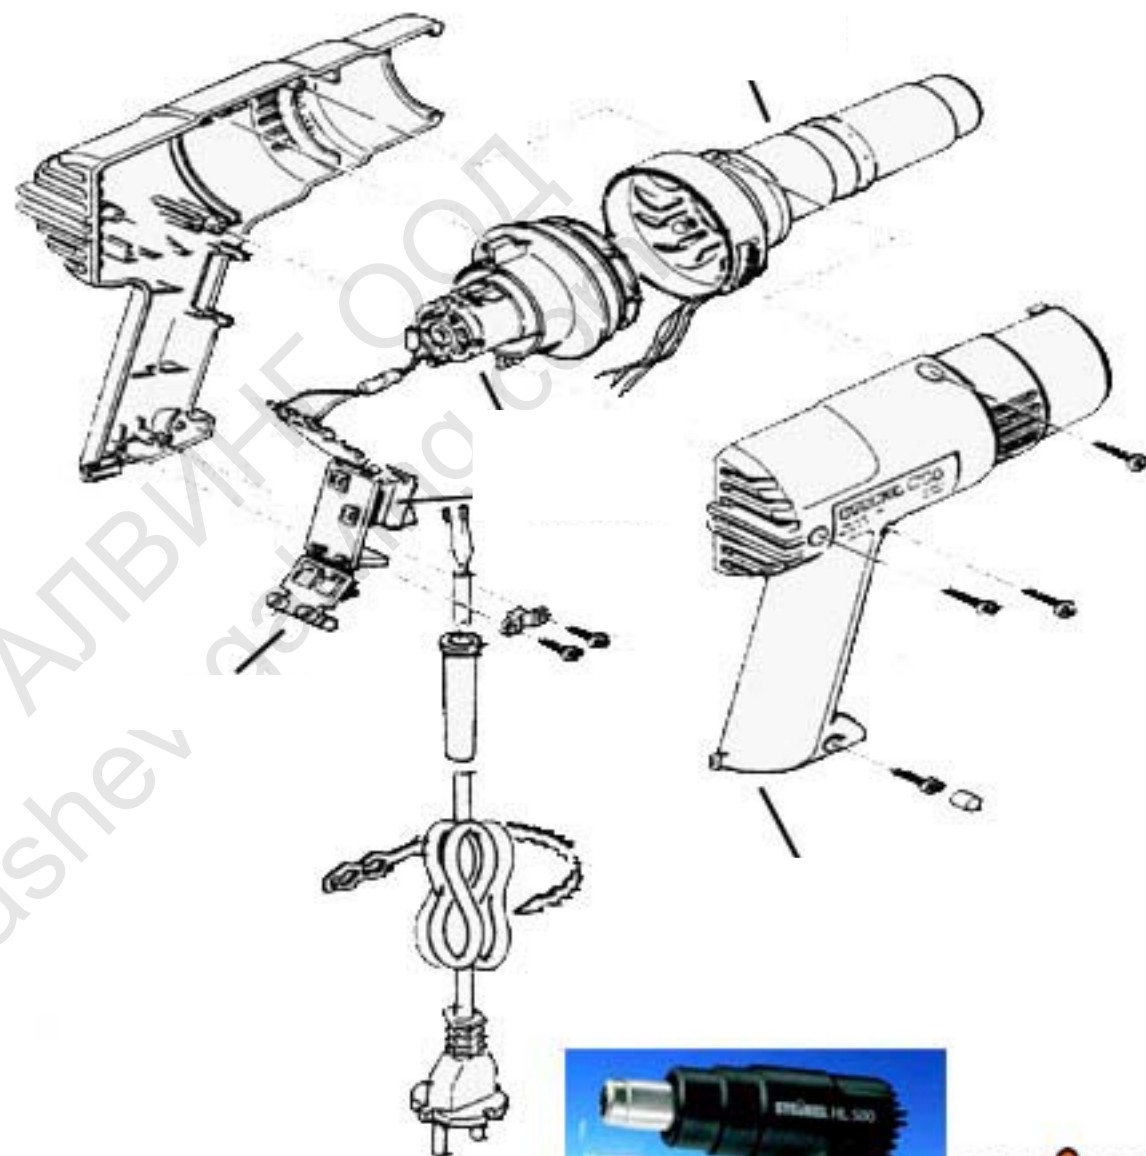

**резервни части на HL 1400 S**  
**spare parts HL 1400 S**

<b>HL 1400 S 3459</b>	<b>230 V западно- европ. стандарт</b>	<b>240 V английски стандарт</b>	<b>120 V канадски стандарт</b>	<b>240 V австрийски стандарт</b>
Корпус 3459 <i>Housing Set</i>	3834300			
Мрежови кабел, намотан <i>Power supply cord</i>	3834500	3835300		
Моторна единица <i>CW Motor unit</i>	1638300			
Ел.ключ <i>switch</i>	3955300			
Комутационен блок с ел.ключ <i>Interconnection bloc incl. switch</i>	3955200			
HL-нагревател <i>Heating element</i>	3291400	2560200		