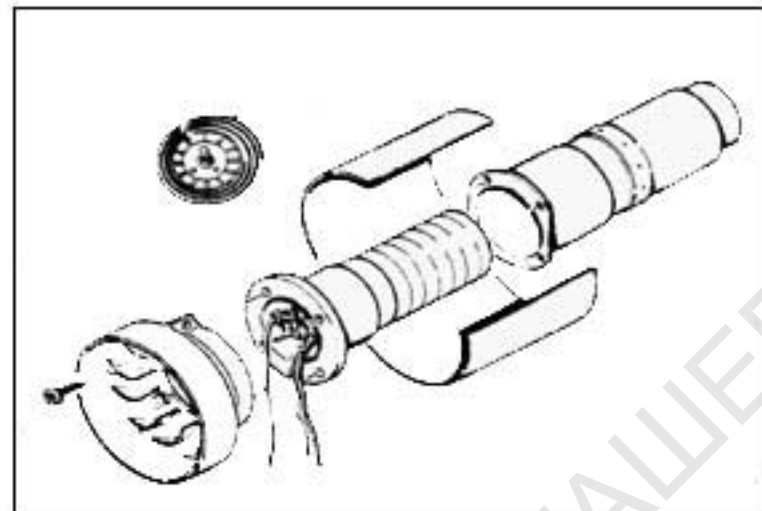

**резервни части на HL 1400 S**  
**spare parts HL 1400 S**

<b>HL 1400 S 3459</b>	<b>230 V западно- европ. стандарт</b>	<b>240 V английски стандарт</b>	<b>120 V канадски стандарт</b>	<b>240 V австрийски стандарт</b>
Корпус 3459 <i>Housing Set</i>	3834300			
Мрежови кабел, намотан <i>Power supply cord</i>	3834500	3835300		
Моторна единица <i>CW Motor unit</i>	1638300			
Ел.ключ <i>switch</i>	3955300			
Комутационен блок с ел.ключ <i>Interconnection bloc incl. switch</i>	3955200			
HL-нагревател <i>Heating element</i>	3291400	2560200		